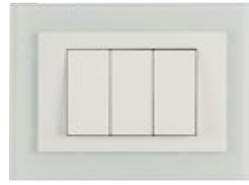

Crystal

CB
Cristal / Blanco Mate