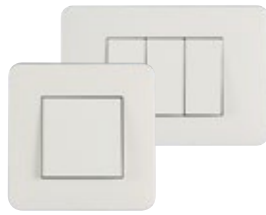

WG
Wengé

PM
Negro Mate

LR
Naranja

RJ
Rojo

Metallum

LU
Aluminio

Croma

BH
Blanco Mate / Cromo